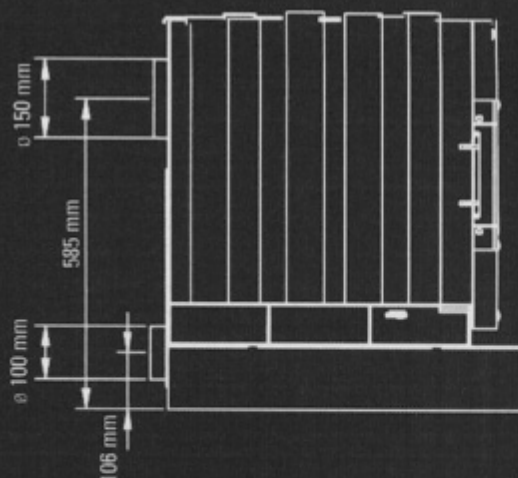

# Bullerjan dot®

Rozměry

Pohled zepředu

Pohled ze strany

Pohled shora

Topeniště: ŠxVxH = 306x228x374

Hmotnost: 190 kg

Irbum und Druechtenler rubehalten, Anzeibut frublesend, alle Prueust versteinen sich als unvermeidliche Prueustabhilung des Herstellers und beifubhalten die geseitliche MwSt. Die Lieferung erfolgt ab ENERGETEC Zentrallager mit Verpackungslager, Versandkosten und Versandkosten. Es gelten die allg. Verkaufslager- und Lieferbedingungen.