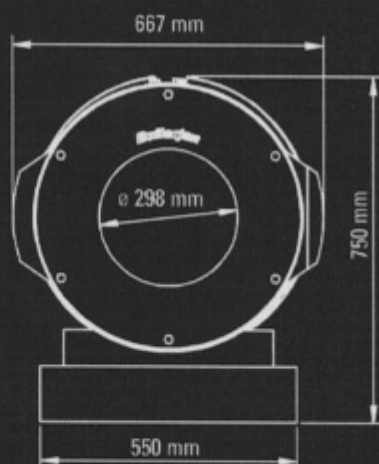

# Bullerjan dot®

Rozměry

Pohled zepředu

Pohled ze strany

Pohled shora

Topeniště: ŠxVxH = 306x228x374

Hmotnost: 190 kg

Irbum und Druechtenler rubehalten, Anzeibut frublesend, alle Prueust versteinen sich als unvermeidliche Prueustabhilung des Herstellers und beifubhalten die geseitliche MwSt. Die Lieferung erfolgt ab ENERGETEC Zentrallager mit Verpackungslager, Versandkosten und Versandkosten. Es gelten die allg. Verkaufslager- und Lieferbedingungen.